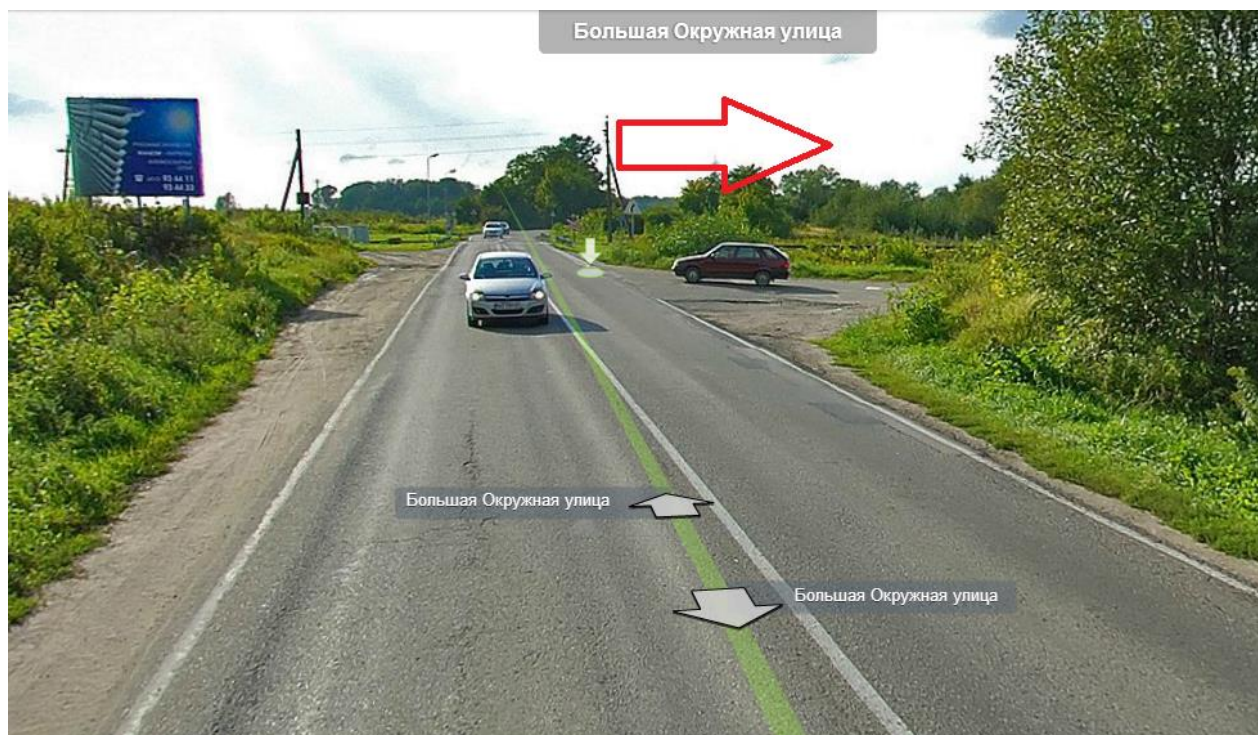

Как проехать в «Т.Б.М.» по ул. Камская

1. Поворачиваем на ул. Камскую на перекрестке улиц Киевская - Камская.

2. Продолжаем движение прямо 2,5 км, до пересечения ул. Камской с Окружной дорогой, Ориентир ОАО «Молоко», на перекрестке поворачиваем на право.

3. Двигаемся прямо до Ж/Д переезда 300 м. Перед Ж/Д переездом поворачиваем на право на стоянку.

4. Офис «Т.Б.М.» расположен на третьем этаже.